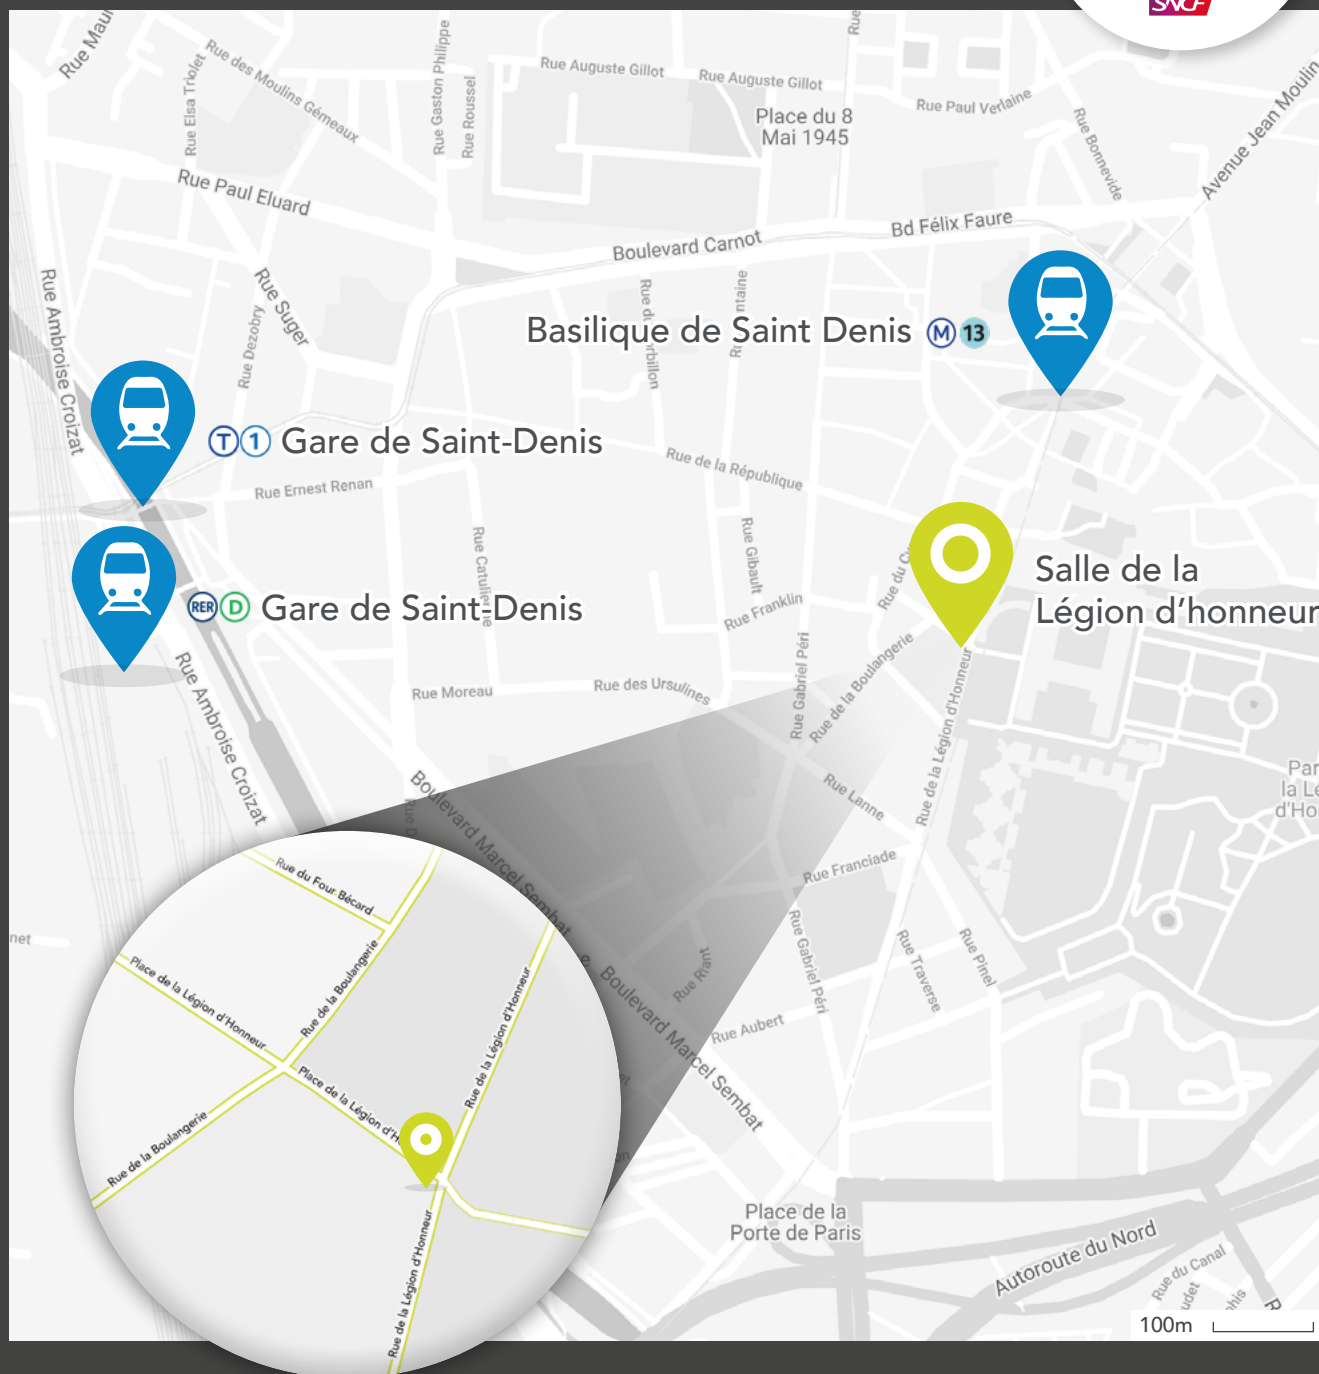

PLAN D'ACCÈS

JEUDI 26 SEPTEMBRE 2019 16H30 SAINT-DENIS

5^{ÈME} FORUM
DES MOBILITÉS
DURABLES

ADRESSE DE L'ÉVÉNEMENT

Salle de la Légion d'honneur
6, rue de la Légion d'honneur
93200 Saint-Denis

TRANSPORTS

M 13 Saint-Denis Basilique
Sortie centre-ville

RER D Gare de Saint-Denis
(+10 minutes à pied ou
correspondance en tramway)

T 1 Saint-Denis Basilique